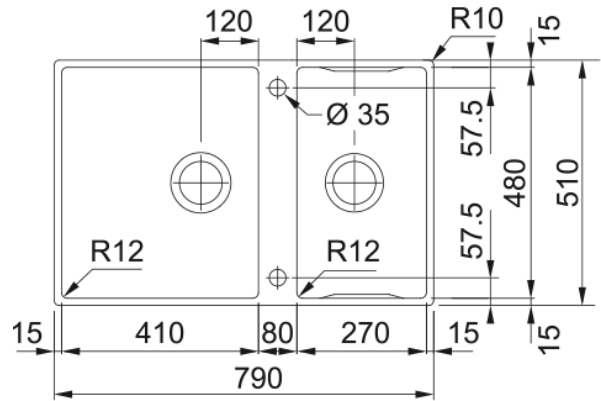

# Zlewozmywak Box Center BWX 220-41-27 | 127.0617.529

### Wymiary

Wymiar zewnętrzny: lewa-prawa	790.0
Wymiar zewnętrzny: przód - tył	510.0
Duża komora wymiar: lewa-prawa	410.0
Duża komora wymiar: przód-tył	480.0
Głębokość dużej komory	200.0
Mała komora wymiar: lewa-prawa	270.0
Mała komora wymiar: przód-tył	480.0
Głębokość małej komory	200.0

### Cechy produktu

Sposób montażu	Na równi z blatem
Sposób montażu	Slimtop
Odływ	3 1/2"
Położenie ociekacza	Bez ociekacza