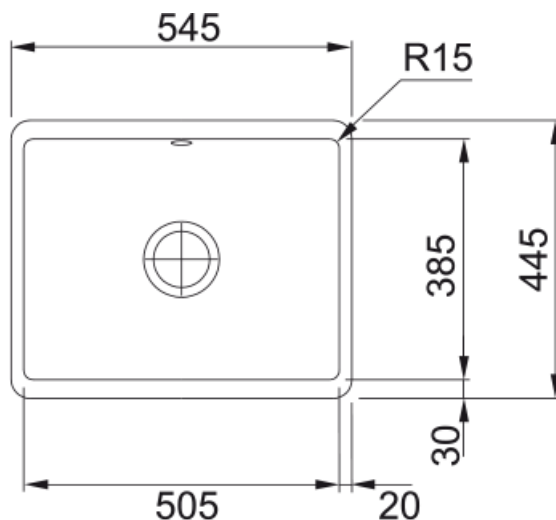

Kubus KBK 110-51 | 126.0380.002

Linia Kubus to klasyka w wersji do podbudowy. Uniwersalny design bazujący na optymalnym promieniu zaokrąglenia i sprawdzonych rozmiarach pozwoli wybrać właściwe rozwiązanie do każdej kuchni.

Dane techniczne

Informacje o produkcie

Typ zlewozmywaka	Bez ociekacza
Materiał	Ceramiczny
Liczba komór	1
Kolor	Kremowy fraceram
Wykończenie	Połysk

Wymiary

Wymiar zewnętrzny: lewa-prawa	545.0
Wymiar zewnętrzny: przód - tył	445.0
Duża komora wymiar: lewa-prawa	505.0
Duża komora wymiar: przód-tył	385.0
Głębokość dużej komory	185.0

Instalacja

Min. szerokość podbudowy	60 cm
--------------------------	-------

Cechy produktu

Sposób montażu	Do podbudowy
Odływ	3 1/2"
Położenie ociekacza	Bez ociekacza

Dane identyfikacyjne

Marka	Franke
Rodzina produktów	Mythos
Linia	Kubus
Certyfikat	CE