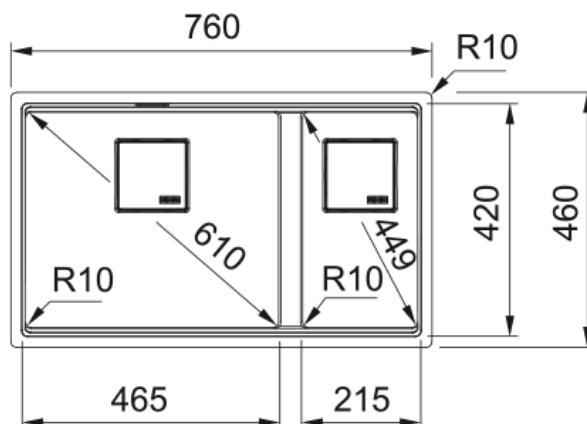

## Komora do podbudowy Kanon KNG 120 | 125.0528.639

Komory do podbudowy Kanon o prostej, ascetycznej bryle stanowią kwintesencję szwajcarskiego stylu projektowania przedmiotów użytkowych. Na szczególną uwagę zasługuje wewnętrzna krawędź, która pozwala na komfortowe korzystanie z rollmaty i wkładki ociekowej. Rozwiązania te umożliwiają dwa poziomy pracy, zwiększając tym samym funkcjonalność komory.

#### Wymiary

Wymiar zewnętrzny: lewa-prawa	760.0
Wymiar zewnętrzny: przód - tył	460.0
Duża komora wymiar: lewa-prawa	464.0
Duża komora wymiar: przód-tył	420.0
Głębokość dużej komory	200.0
Mała komora wymiar: lewa-prawa	214.0
Mała komora wymiar: przód-tył	420.0
Głębokość małej komory	200.0