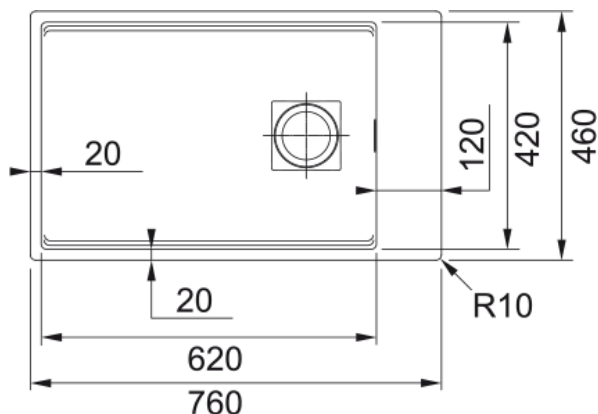

## Komora do podbudowy Kanon KNG 110-62 | 125.0528.618

Komory do podbudowy Kanon o prostej, ascetycznej bryle stanowią kwintesencję szwajcarskiego stylu projektowania przedmiotów użytkowych. Na szczególną uwagę zasługuje wewnętrzna krawędź, która pozwala na komfortowe korzystanie z rollmaty i wkładki ociekowej. Rozwiązania te umożliwiają dwa poziomy pracy, zwiększając tym samym funkcjonalność komory.

#### Wymiary

Wymiar zewnętrzny: lewa-prawa	760.0
Wymiar zewnętrzny: przód - tył	460.0
Duża komora wymiar: lewa-prawa	620.0
Duża komora wymiar: przód-tył	420.0
Głębokość dużej komory	200.0