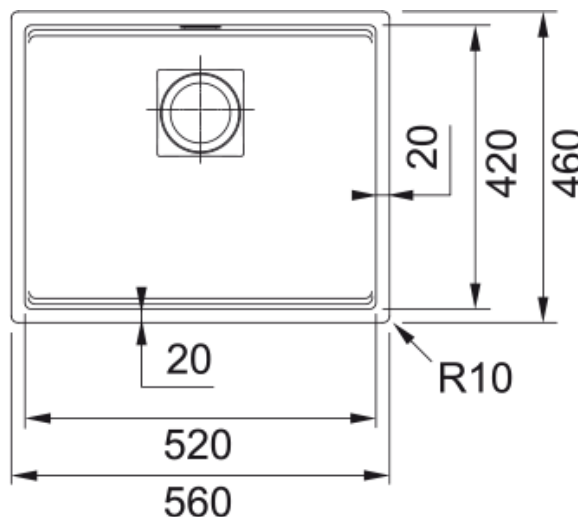

Komora do podbudowy Kanon KNG 110-52 | 125.0528.612

Komory do podbudowy Kanon o prostej, ascetycznej bryle stanowią kwintesencję szwajcarskiego stylu projektowania przedmiotów użytkowych. Na szczególną uwagę zasługuje wewnętrzna krawędź, która pozwala na komfortowe korzystanie z rollmaty i wkładki ociekowej. Rozwiązania te umożliwiają dwa poziomy pracy, zwiększając tym samym funkcjonalność komory.

Dane techniczne

Informacje o produkcie

Typ zlewozmywaka	Bez ociekacza
Materiał	Fragranit+
Liczba komór	1
Kolor	Onyx
Wykończenie	Brak

Wymiary

Wymiar zewnętrzny: lewa-prawa	560.0
Wymiar zewnętrzny: przód - tył	460.0
Duża komora wymiar: lewa-prawa	520.0
Duża komora wymiar: przód-tył	420.0
Głębokość dużej komory	200.0

Instalacja

Min. szerokość podbudowy	60 cm
--------------------------	-------

Cechy produktu

Sposób montażu	Do podbudowy
Odływ	3 1/2"
Położenie ociekacza	Bez ociekacza

Dane identyfikacyjne

Marka	Franke
Rodzina produktów	Mythos
Linia	Kanon
Certyfikat	CE