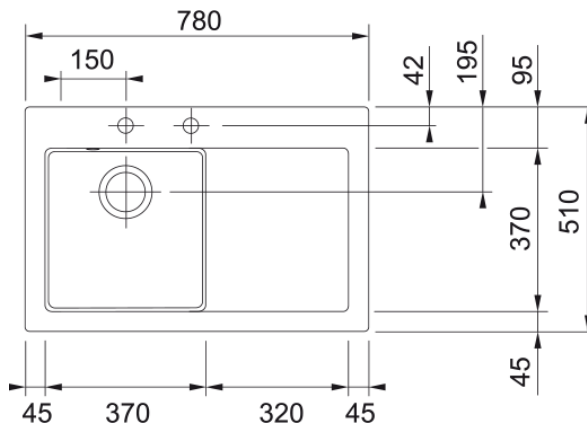

Zlewozmywak Mythos MTK 611-78 | 124.0540.981

Zlewozmywaki z linii Mythos wyróżniają się uniwersalnym, ponadczasowym wzornictwem, które idealnie pasuje do każdego typu kuchennej zabudowy. Szwajcarski rodowód marki FRANKE widać w dbałości o jakość i dopracowanie detali.

Dane techniczne

Informacje o produkcie

Typ zlewozmywaka	Z ociekaczem
Materiał	Ceramiczny
Liczba komór	1
Kolor	Onyx
Wykończenie	Połysk

Wymiary

Wymiar zewnętrzny: lewa-prawa	780.0
Wymiar zewnętrzny: przód - tył	510.0
Duża komora wymiar: lewa-prawa	365.0
Duża komora wymiar: przód-tył	371.0
Głębokość dużej komory	190.0
Wycięcie: lewa-pr./wbudowywany	760.0
Wycięcie: przód-tył/wbudowywany	490.0

Instalacja

Min. szerokość podbudowy	45 cm

Cechy produktu

Sposób montażu	Wbudowywany
Odpyw	3 1/2"
Położenie ociekacza	Ociekacz po prawej

Dane identyfikacyjne

Marka	Franke
Rodzina produktów	Mythos
Linia	Mythos
Certyfikat	CE

Cechy i funkcje produktu

Liczba ociekaczy	1
Odwracalny	Nie

Funkcje