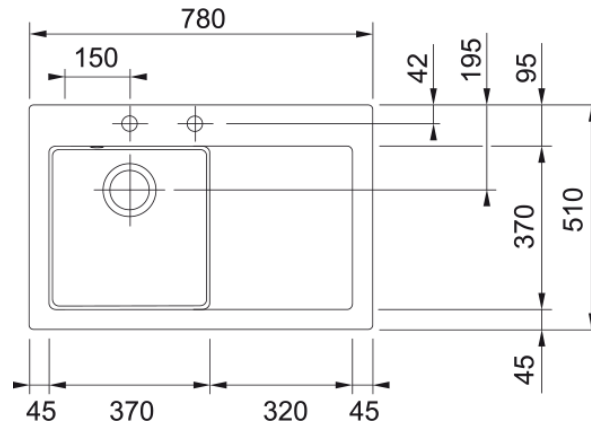

Zlewozmywak Mythos MTK 611-78 | 124.0540.976

Zlewozmywaki z linii Mythos wyróżniają się uniwersalnym, ponadczasowym wzornictwem, które idealnie pasuje do każdego typu kuchennej zabudowy. Szwajcarski rodowód marki FRANKE widać w dbałości o jakość i dopracowanie detali.

Dane techniczne

Informacje o produkcie

Typ zlewozmywaka	Z ociekaczem
Materiał	Ceramiczny
Liczba komór	1
Kolor	Biały polarny fraceram
Wykończenie	Połysk

Wymiary

Wymiar zewnętrzny: lewa-prawa	780.0
Wymiar zewnętrzny: przód - tył	510.0
Duża komora wymiar: lewa-prawa	365.0
Duża komora wymiar: przód-tył	371.0
Głębokość dużej komory	190.0
Wycięcie: lewa-pr./wbudowywany	760.0
Wycięcie: przód-tył/wbudowywany	490.0

Instalacja

Min. szerokość podbudowy	45 cm

Cechy produktu

Sposób montażu	Wbudowywany
Odpyw	3 1/2"
Położenie ociekacza	Ociekacz po prawej

Dane identyfikacyjne

Marka	Franke
Rodzina produktów	Mythos
Linia	Mythos
Certyfikat	CE

Cechy i funkcje produktu

Liczba ociekaczy	1
Odwracalny	Nie

Funkcje