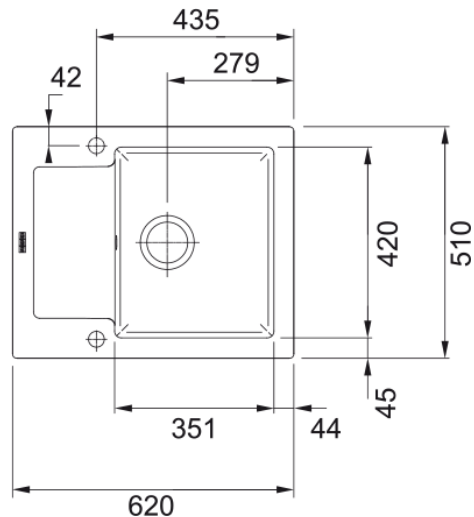

Zlewozmywak wbudowywany Maris MRK 611-62 | 124.0442.558

Linia Kubus to klasyka w wersji do podbudowy. Uniwersalny design bazujący na optymalnym promieniu zaokrąglenia i sprawdzonych rozmiarach pozwoli wybrać właściwe rozwiązanie do każdej kuchni.

Dane techniczne

Informacje o produkcie

Typ zlewozmywaka	Z ociekaczem
Materiał	Ceramiczny
Liczba komór	1
Kolor	Czarny mat fraceram
Wykończenie	Matowe

Wymiary

Wymiar zewnętrzny: lewa-prawa	620.0
Wymiar zewnętrzny: przód - tył	510.0
Duża komora wymiar: lewa-prawa	351.0
Duża komora wymiar: przód-tył	420.0
Głębokość dużej komory	200.0
Wycięcie: lewa-pr./wbudowywany	600.0
Wycięcie: przód-tył/wbudowywany	490.0

Instalacja

Min. szerokość podbudowy	45 cm
--------------------------	-------

Cechy produktu

Sposób montażu	Wbudowywany
Odpyw	3 1/2"
Położenie ociekacza	Ociekacz odwracalny

Dane identyfikacyjne

Marka	Franke
Rodzina produktów	Maris
Linia	Maris
Certyfikat	CE