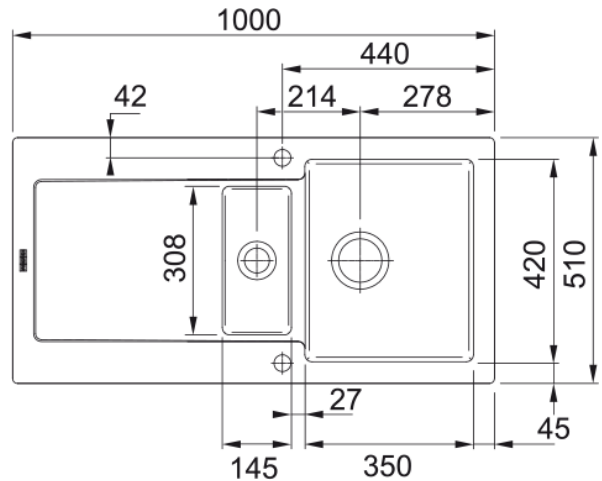

Zlewozmywak Maris MRK 651-100 | 124.0442.554

Linia Kubus to klasyka w wersji do podbudowy. Uniwersalny design bazujący na optymalnym promieniu zaokrąglenia i sprawdzonych rozmiarach pozwoli wybrać właściwe rozwiązanie do każdej kuchni.

Dane techniczne

Informacje o produkcie

Typ zlewozmywaka	Z ociekaczem
Materiał	Ceramiczny
Liczba komór	1,5
Kolor	Czarny mat fraceram
Wykończenie	Matowe

Wymiary

Wymiar zewnętrzny: lewa-prawa	1000.0
Wymiar zewnętrzny: przód - tył	510.0
Duża komora wymiar: lewa-prawa	350.0
Duża komora wymiar: przód-tył	420.0
Głębokość dużej komory	200.0
Mała komora wymiar: lewa-prawa	145.0
Mała komora wymiar: przód-tył	308.0
Głębokość małej komory	134.0
Wycięcie: lewa-pr./wbudowywany	980.0
Wycięcie: przód-tył/wbudowywany	490.0

Instalacja

Min. szerokość podbudowy	60 cm
--------------------------	-------

Cechy produktu

Sposób montażu	Wbudowywany
Odptyw	3 1/2"
Położenie ociekacza	Ociekacz odwracalny

Dane identyfikacyjne

Marka	Franke
Rodzina produktów	Maris
Linia	Maris
Certyfikat	CE