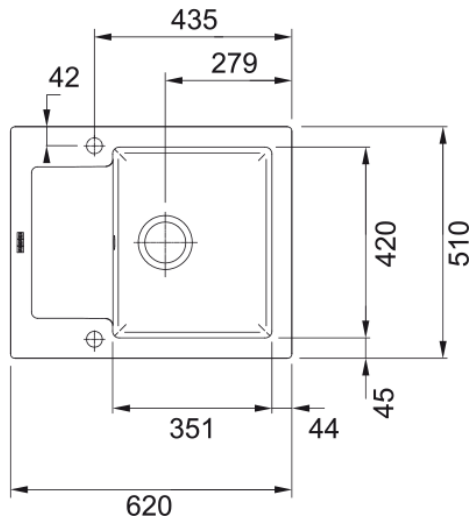

Zlewozmywak wbudowywany Maris MRK 611-62 | 124.0379.958

Linia Kubus to klasyka w wersji do podbudowy. Uniwersalny design bazujący na optymalnym promieniu zaokrąglenia i sprawdzonych rozmiarach pozwoli wybrać właściwe rozwiązanie do każdej kuchni.

Dane techniczne

Informacje o produkcie

Typ zlewozmywaka	Z ociekaczem
Materiał	Ceramiczny
Liczba komór	1
Kolor	Onyx
Wykończenie	Połysk

Wymiary

Wymiar zewnętrzny: lewa-prawa	620.0
Wymiar zewnętrzny: przód - tył	510.0
Duża komora wymiar: lewa-prawa	351.0
Duża komora wymiar: przód-tył	420.0
Głębokość dużej komory	200.0
Wycięcie: lewa-pr./wbudowywany	600.0
Wycięcie: przód-tył/wbudowywany	490.0

Instalacja

Min. szerokość podbudowy	45 cm
--------------------------	-------

Cechy produktu

Sposób montażu	Wbudowywany
Odpyw	3 1/2"
Położenie ociekacza	Ociekacz odwracalny

Dane identyfikacyjne

Marka	Franke
Rodzina produktów	Maris
Linia	Maris
Certyfikat	CE