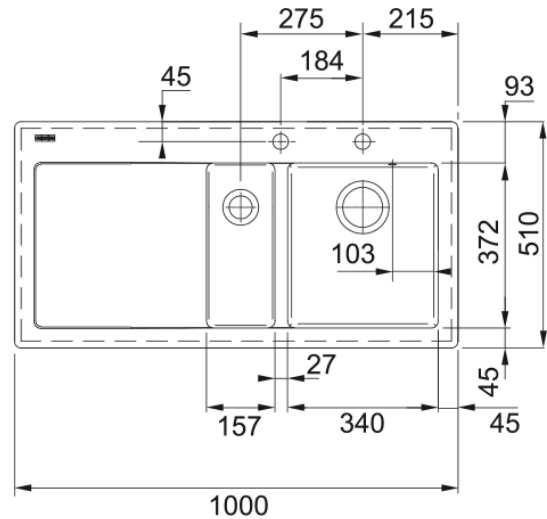

Zlewozmywak Mythos MTK 651-100 | 124.0379.868

Zlewozmywaki z linii Mythos wyróżniają się uniwersalnym, ponadczasowym wzornictwem, które idealnie pasuje do każdego typu kuchennej zabudowy. Szwajcarski rodowód marki FRANKE widać w dbałości o jakość i dopracowanie detali.

Dane techniczne

Informacje o produkcie

Typ zlewozmywaka	Z ociekaczem
Materiał	Ceramiczny
Liczba komór	1,5
Kolor	Onyx
Wykończenie	Połysk

Wymiary

Wymiar zewnętrzny: lewa-prawa	1000.0
Wymiar zewnętrzny: przód - tył	510.0
Duża komora wymiar: lewa-prawa	340.0
Duża komora wymiar: przód-tył	372.0
Głębokość dużej komory	190.0
Mała komora wymiar: lewa-prawa	157.0
Mała komora wymiar: przód-tył	372.0
Głębokość małej komory	120.0
Wycięcie: lewa-pr./wbudowywany	980.0
Wycięcie: przód-tył/wbudowywany	490.0

Instalacja

Min. szerokość podbudowy	60 cm

Cechy produktu

Sposób montażu	Wbudowywany
Odptyw	3 1/2"
Położenie ociekacza	Ociekacz po lewej

Dane identyfikacyjne

Marka	Franke
Rodzina produktów	Mythos
Linia	Mythos
Certyfikat	CE

Funkcje