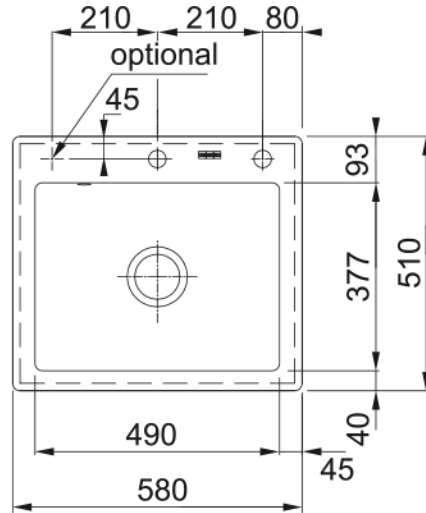

Zlewozmywak Mythos MTK 610-58 | 124.0379.846

Zlewozmywaki z linii Mythos wyróżniają się uniwersalnym, ponadczasowym wzornictwem, które idealnie pasuje do każdego typu kuchennej zabudowy. Szwajcarski rodowód marki FRANKE widać w dbałości o jakość i dopracowanie detali.

Dane techniczne

Informacje o produkcie

Typ zlewozmywaka	Bez ociekacza
Materiał	Ceramiczny
Liczba komór	1
Kolor	Cappuccino fraceram
Wykończenie	Połysk

Wymiary

Wymiar zewnętrzny: lewa-prawa	580.0
Wymiar zewnętrzny: przód - tył	510.0
Duża komora wymiar: lewa-prawa	490.0
Duża komora wymiar: przód-tył	377.0
Głębokość dużej komory	190.0
Wycięcie: lewa-pr./wbudowywany	560.0
Wycięcie: przód-tył/wbudowywany	490.0

Instalacja

Min. szerokość podbudowy	60 cm

Cechy produktu

Sposób montażu	Wbudowywany
Odływ	3 1/2"
Położenie ociekacza	Bez ociekacza

Dane identyfikacyjne

Marka	Franke
Rodzina produktów	Mythos
Linia	Mythos
Certyfikat	CE

Cechy i funkcje produktu

Liczba ociekaczy	Bez ociekacza
Odwracalny	Nie

Funkcje