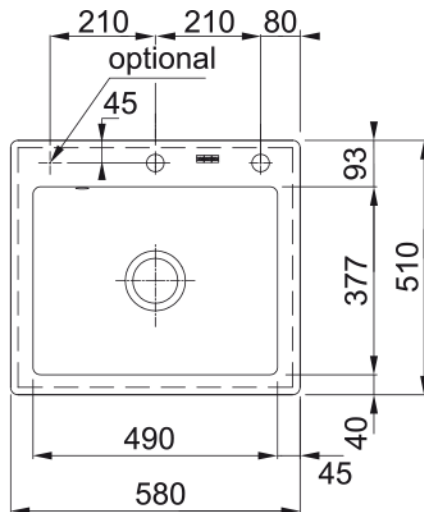

Zlewozmywak Mythos MTK 610-58 | 124.0379.842

Zlewozmywaki z linii Mythos wyróżniają się uniwersalnym, ponadczasowym wzornictwem, które idealnie pasuje do każdego typu kuchennej zabudowy. Szwajcarski rodowód marki FRANKE widać w dbałości o jakość i dopracowanie detali.

Dane techniczne

Informacje o produkcie

Typ zlewozmywaka	Bez ociekacza
Materiał	Ceramiczny
Liczba komór	1
Kolor	Biały polarny fraceram
Wykończenie	Połysk

Wymiary

Wymiar zewnętrzny: lewa-prawa	580.0
Wymiar zewnętrzny: przód - tył	510.0
Duża komora wymiar: lewa-prawa	490.0
Duża komora wymiar: przód-tył	377.0
Głębokość dużej komory	190.0
Wycięcie: lewa-pr./wbudowywany	560.0
Wycięcie: przód-tył/wbudowywany	490.0

Instalacja

Min. szerokość podbudowy	60 cm

Cechy produktu

Sposób montażu	Wbudowywany
Odpyw	3 1/2"
Położenie ociekacza	Bez ociekacza

Dane identyfikacyjne

Marka	Franke
Rodzina produktów	Mythos
Linia	Mythos
Certyfikat	CE

Cechy i funkcje produktu

Liczba ociekaczy	Bez ociekacza
Odwracalny	Nie

Funkcje