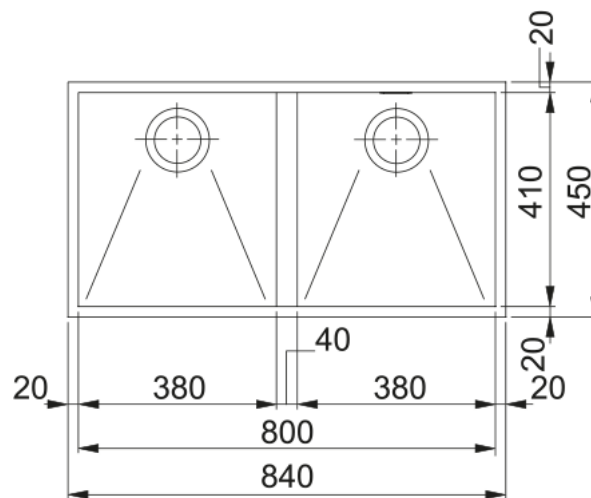

Zlewozmywak do podbudowy Planar PPX 120 | 122.0198.205

Zlewozmywak stalowy. Stal szlachetna, z której wykonane są zlewozmywaki FRANKE, jest absolutnie nierdzewna, odporna na wysokie temperatury oraz kwasy i zasady używane w gospodarstwach domowych. Jest materiałem bardzo higienicznym, łatwym do utrzymania w czystości, ekologicznym i ponadczasowym.

Informacje o produkcie

Typ zlewozmywaka	Bez ociekacza
Materiał	Stal szlachetna
Liczba komór	2
Nazwa koloru Franke	Stal szlachetna
Wykończenie	Szczotkowane

Wymiary

Wymiar zewnętrzny: lewa-prawa	840.0
Wymiar zewnętrzny: przód - tył	450.0
Duża komora wymiar: lewa-prawa	380.0
Duża komora wymiar: przód-tył	410.0
Głębokość dużej komory	200.0
Mała komora wymiar: lewa-prawa	380.0
Mała komora wymiar: przód-tył	410.0
Głębokość małej komory	200.0

Instalacja

Min. szerokość podbudowy	90 cm

Cechy produktu

Sposób montażu	Do podbudowy
Odływ	3 1/2"
Położenie ociekacza	Bez ociekacza

Dane identyfikacyjne

Marka	Franke
Rodzina produktów	Nie dotyczy
Linia	Planar
Certyfikat	CE

Cechy i funkcje produktu

Liczba ociekaczy	Bez ociekacza