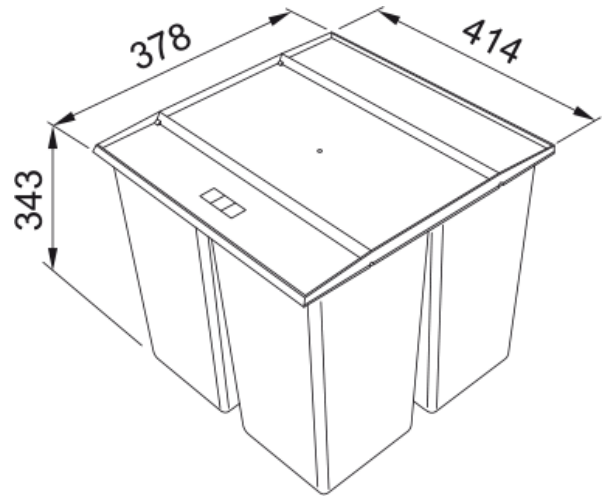

Sortownik Easy Sort 450-0-4 | 121.0494.191

Dane techniczne

Informacje o produkcie

Typ produktu Zarządzanie odpadami

Instalacja

Min. szerokość podbudowy 45 cm

Sposób montażu Na dnie szafki/szuflady

Cechy produktu

Liczba pojemników 4.0

Dane identyfikacyjne

Marka Franke

Rodzina produktów Smart

Linia EasySort

Cechy i funkcje produktu

Konfiguracja pojemników 4 x 7.4l

Funkcje