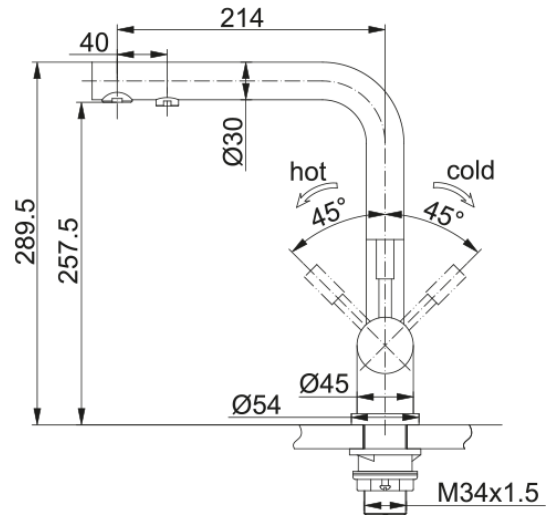

Atlas Clear Water zestaw z filtrem | 120.0637.657

Zestaw obejmuje stalową baterię do filtrowania wody oraz zestaw startowy Clear Water M, który zawiera filtr Clear Water M oraz dopasowaną do systemu głowicę z funkcją automatycznego odcięcia przepływu. Zastosowany filtr Clear Water M neutralizuje nieprzyjemny zapach i poprawia smak wody poprzez redukcję chloru, a także ogranicza obecność pestycydów, metali ciężkich i mikroplastiku, zapewniając wysoką jakość wody do picia i gotowania. Oddzielny obieg wody filtrowanej sprzyja higienie i bezpieczeństwu użytkowania, a wysoka wydajność filtra, sięgająca 4000 litrów, pozwala na długotrwałe i komfortowe korzystanie z filtrowanej wody na co dzień.

Informacje o produkcie

Typ wylewki	Wylewka typu L
Nazwa koloru Franke	Stal szlachetna
Materiał	Stal szlachetna 304

Wymiary

Średnica otworu montażowego	35 mm
Rozmiar głowicy	35 mm

Instalacja

Sposób montażu	Nakrętka na korpus
Przyłącze	3/8"
Dł. wężyków podłączeniowych	600 mm

Cechy produktu

Ciśnienie	Wysokociśnieniowa
Wersja	Stała wylewka
Umiejscowienie mieszacza	Mieszacz z boku
Zakres obrotu wylewki	360°

Dane identyfikacyjne

Marka	Franke
Rodzina produktów	Maris
Linia	Atlas

Cechy i funkcje produktu