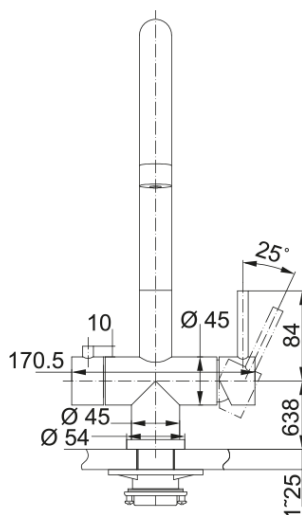

Eos Clear Water zestaw z filtrem | 120.0637.656

Zestaw obejmuje stalową baterię do filtrowania wody oraz zestaw startowy Clear Water M, który zawiera filtr Clear Water M oraz dopasowaną do systemu głowicę z funkcją automatycznego odcięcia przepływu. Zastosowany filtr Clear Water M neutralizuje nieprzyjemny zapach i poprawia smak wody poprzez redukcję chloru, a także ogranicza obecność pestycydów, metali ciężkich i mikroplastiku, zapewniając wysoką jakość wody do picia i gotowania. Oddzielny obieg wody filtrowanej sprzyja higienie i bezpieczeństwu użytkowania, a wysoka wydajność filtra, sięgająca 4000 litrów, pozwala na długotrwałe i komfortowe korzystanie z filtrowanej wody na co dzień.

Informacje o produkcie

Typ wylewki	Wylewka typu J
Nazwa koloru Franke	Stal szlachetna
Materiał	Stal szlachetna 304

Wymiary

Średnica otworu montażowego	35 mm
Rozmiar głowicy	35 mm

Instalacja

Sposób montażu	Nakrętka na korpus
Przyłącze	3/8"
Dł. wężyków podłączeniowych	600 mm

Cechy produktu

Ciśnienie	Wysokociśnieniowa
Wersja	Stała wylewka
Umiejscowienie mieszacza	Podwójny mieszacz
Zakres obrotu wylewki	360°

Dane identyfikacyjne

Marka	Franke
Rodzina produktów	Maris
Linia	Eos

Cechy i funkcje produktu

Funkcja water saving	Nie
Rodzaj aeratora	Honeycomb
Rodzaj systemu	Filtrowanie wody