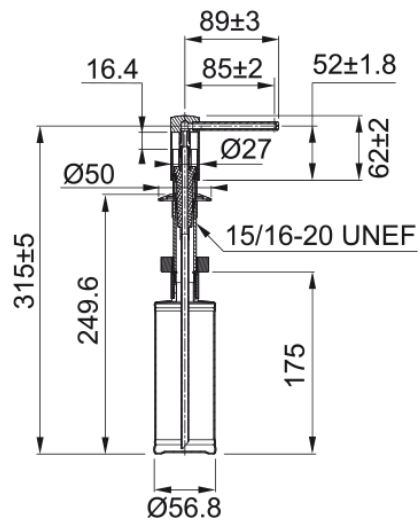

Dozownik do mydła Comfort | 119.0584.065

Dane techniczne

Informacje o produkcie

Materiał	Mosiądz
Kolor	Chrom
Kategoria części	Dozowniki do mydła

Dane identyfikacyjne

Rodzina produktów	Brak
Linia	Comfort

Funkcje