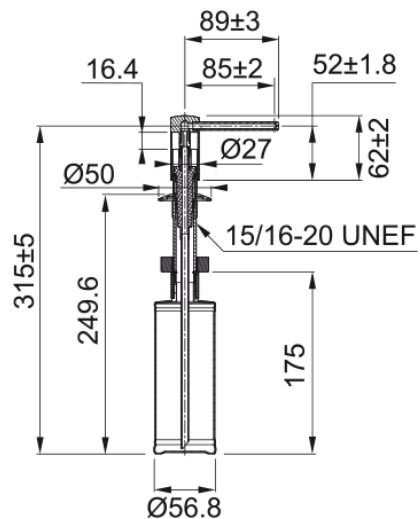

Dozownik do mydła Comfort | 119.0578.743

Dane techniczne

Informacje o produkcie

Materiał	Mosiądz
Kolor	Onyx
Kategoria części	Dozowniki do mydła

Dane identyfikacyjne

Rodzina produktów	Brak
Linia	Comfort

Funkcje