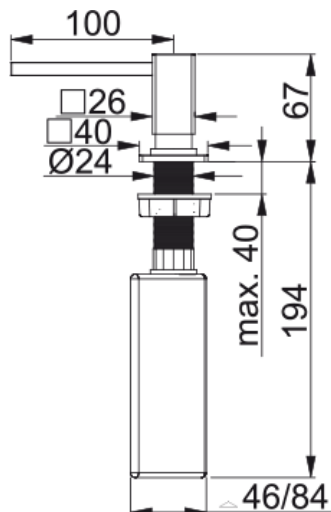

Dozownik do mydła Centinox | 119.0176.059

Dane techniczne

Informacje o produkcie

Materiał	Stal szlachetna 316
Kolor	Stal szlachetna
Kategoria części	Dozowniki do mydła

Dane identyfikacyjne

Rodzina produktów	Brak
Linia	Centinox