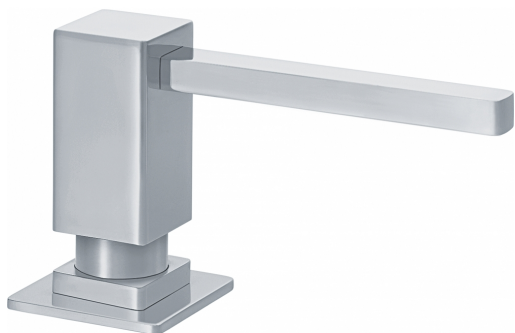

Dozownik do mydła Centinox | 119.0176.059

Dane techniczne

Informacje o produkcie

Materiał	Stal szlachetna 316
Kolor	Stal szlachetna
Kategoria części	Dozowniki do mydła

Dane identyfikacyjne

Rodzina produktów	Brak
Linia	Centinox