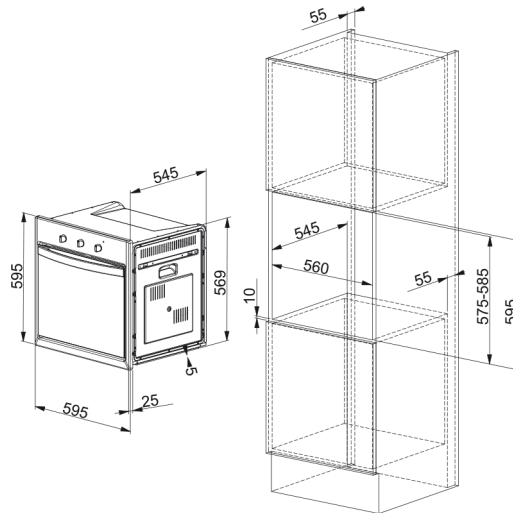

Country Flat CF 65 M | 116.0564.030

Dane techniczne

Informacje o produkcie

Typ piekarnika	Elektryczny
Rodzaj	Do zabudowy
Kolor	Miedziany

Wymiary

Szerokość całkowita [mm]	595.0
Głębokość	545.0
Wysokość całkowita [mm]	595.0

Cechy i funkcje produktu

Pojemność piekarnika	66.0
Sterowanie	Elektromechaniczne
Liczba pokręteł	2.0
Minutnik	Mechaniczny
Ustawianie czasu	Analogowe
Zawiasy drzwi	Standardowy

Prowadnice teleskopowe	Nie
Zimne drzwi	Nie