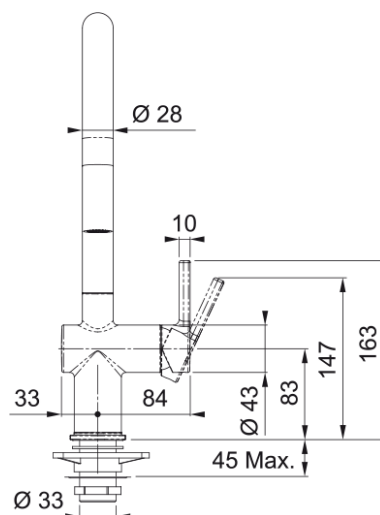

Active J pull-out spray | 115.0653.405

Bateria kuchenna z wyciąganą wylewką z funkcją prysznica Active J pull-out spray w kolorze biały mat. Baterie z linii Active J posiadają ceramiczną głowicę i laminarny strumień, który eliminuje większość rozprysków i ułatwia codzienne mycie i zmywanie. Co więcej, zawarta w nich technologia Eco pozwoli Ci oszczędzać wodę i energię.

Informacje o produkcie

Typ wylewki	Wylewka typu J
Nazwa koloru Franke	Biały mat
Materiał	Mosiądz
Wąż wylewki	Nylonowy, szary
Materiał wykonania wylewki	Mosiądz

Wymiary

Wysokość całkowita [mm]	388.0
Średnica otworu montażowego	35 mm
Rozmiar głowicy	35 mm

Instalacja

Sposób montażu	Nakrętka na korpus
Przyłącze	3/8"
Dł. wężyków podłączeniowych	450 mm

Cechy produktu

Ciśnienie	Wysokociśnieniowa
Wersja	Wylewka z funkcją prysznica
Umieszczenie mieszacza	Mieszacz z boku
Zakres obrotu wylewki	180°

Dane identyfikacyjne

Marka	Franke
Rodzina produktów	Maris
Linia	Active

Cechy i funkcje produktu

Funkcja water saving	Tak
Rodzaj aeratora	Laminarny