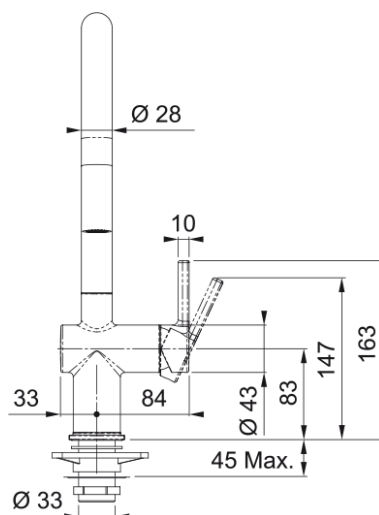

Active J pull-out spray | 115.0653.404

Bateria kuchenna z wyciąganą wylewką z funkcją prysznica Active J pull-out spray w kolorze czarny mat. Baterie z linii Active J posiadają ceramiczną głowicę i laminarny strumień, który eliminuje większość rozprysków i ułatwia codzienne mycie i zmywanie. Co więcej, zawarta w nich technologia Eco pozwoli Ci oszczędzać wodę i energię.

Informacje o produkcie

Typ wylewki	Wylewka typu J
Nazwa koloru Franke	Czarny mat
Materiał	Mosiądz
Wąż wylewki	Nylonowy, szary
Materiał wykonania wylewki	Mosiądz

Wymiary

Wysokość całkowita [mm]	388.0
Średnica otworu montażowego	35 mm
Rozmiar głowicy	35 mm

Instalacja

Sposób montażu	Nakrętka na korpus
Przyłącze	3/8"
Dł. wężyków podłączeniowych	450 mm

Cechy produktu

Ciśnienie	Wysokociśnieniowa
Wersja	Wylewka z funkcją prysznica
Umieszczenie mieszacza	Mieszacz z boku
Zakres obrotu wylewki	180°
Przepływ wody mieszanej (3bar)	8.3

Dane identyfikacyjne

Marka	Franke
Rodzina produktów	Maris
Linia	Active

Cechy i funkcje produktu

Funkcja water saving	Tak
Rodzaj aeratora	Laminarny