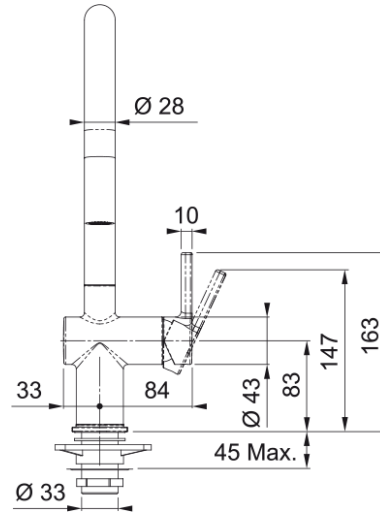

Active Wyciągana wylewka z prysznicem | 115.0653.404

Dane techniczne

Informacje o produkcie

Kształt wylewki	Wylewka typu J
Materiał	Mosiądz
Wąż wylewki	Nylonowy, szary
Materiał wykonania wylewki	Mosiądz

Wymiary

Średnica otworu montażowego	35 mm
Rozmiar głowicy	35 mm

Instalacja

Przyłącze	3/8"
Dł. wężyków podłączeniowych	450 mm

Cechy produktu

Ciśnienie	Wysokociśnieniowa
Wersja	Wyciągana wylewka z
Umieszczenie mieszacza	Mieszacz z boku
Zakres obrotu wylewki	180°

Dane identyfikacyjne

Marka	Franke
Rodzina produktów	Maris

Cechy i funkcje produktu

Rodzaj aeratora	Laminarny

Funkcje