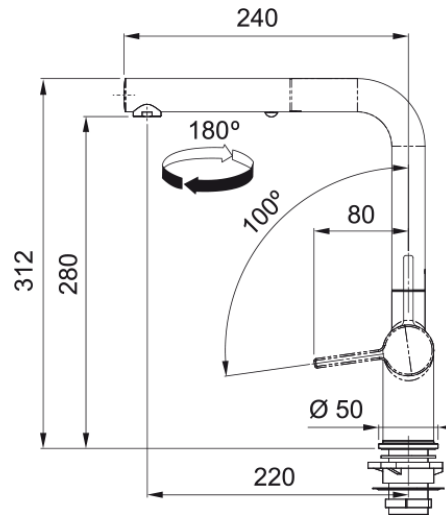

Active Wyciągana wylewka z prysznicem | 115.0653.385

Dane techniczne

Informacje o produkcie

Kształt wylewki	Wylewka typu L
Kolor	Kamienny szary/chrom
Materiał	Mosiądz
Wąż wylewki	Nylonowy, szary
Materiał wykonania wylewki	Mosiądz

Wymiary

Średnica otworu montażowego	35 mm
Rozmiar głowicy	35 mm

Instalacja

Sposób montażu	Nakrętka na korpus
Przyłącze	3/8"
Dł. wężyków podłączeniowych	450 mm

Cechy produktu

Ciśnienie	Wysokociśnieniowa
Wersja	Wyciągana wylewka z
Umiejscowienie mieszacza	Mieszacz z boku
Zakres obrotu wylewki	180°