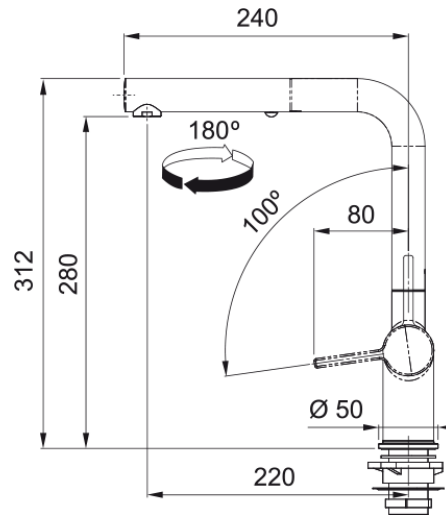

Active Wyciągana wylewka z prysznicem | 115.0653.382

Dane techniczne

Informacje o produkcie

Kształt wylewki	Wylewka typu L
Kolor	Czarny mat
Materiał	Mosiądz
Wąż wylewki	Nylonowy, szary
Materiał wykonania wylewki	Mosiądz

Wymiary

Średnica otworu montażowego	35 mm
Rozmiar głowicy	35 mm

Instalacja

Sposób montażu	Nakrętka na korpus
Przyłącze	3/8"
Dł. wężyków podłączeniowych	450 mm

Cechy produktu

Ciśnienie	Wysokociśnieniowa
Wersja	Wyciągana wylewka z
Umiejscowienie mieszacza	Mieszacz z boku
Zakres obrotu wylewki	180°