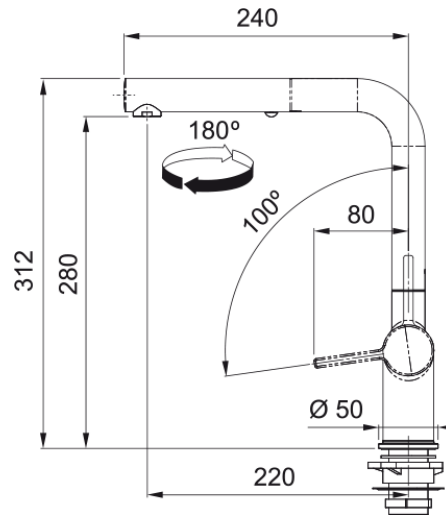

Active Wyciągana wylewka z prysznicem | 115.0653.379

Dane techniczne

Informacje o produkcie

Kształt wylewki	Wylewka typu L
Kolor	Chromowany
Materiał	Mosiądz
Wąż wylewki	Nylonowy, szary
Materiał wykonania wylewki	Mosiądz

Wymiary

Średnica otworu montażowego	35 mm
Rozmiar głowicy	35 mm

Instalacja

Sposób montażu	Nakrętka na korpus
Przyłącze	3/8"
Dł. wężyków podłączeniowych	450 mm

Cechy produktu

Ciśnienie	Wysokociśnieniowa
Wersja	Wyciągana wylewka z
Umiejscowienie mieszacza	Mieszacz z boku
Zakres obrotu wylewki	180°