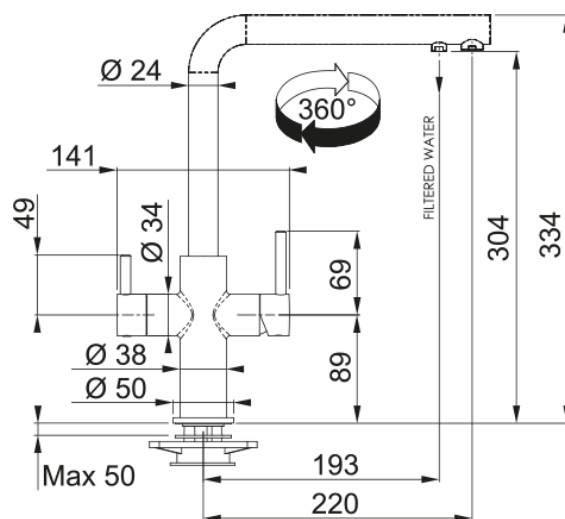

Neptune Clear Water zestaw z filtrem | 115.0637.658

Bateria w zestawie z filtrem Clear Water, który usuwa z wody nieprzyjemny zapach i poprawia jej smak. Ponadto redukuje zawartość w wodzie pestycydów, metali ciężkich oraz hamuje rozwój bakterii. Zestaw startowy składa się z baterii, zestawu montażowego i pierwszego filtra.

Informacje o produkcie

Typ wylewki	Wylewka typu L
Nazwa koloru Franke	Chrom
Materiał	Mosiądz
Materiał wykonania wylewki	Mosiądz

Wymiary

Średnica otworu montażowego	35 mm
Rozmiar głowicy	28 mm

Instalacja

Sposób montażu	1 Szpilka
Przyłącze	3/8"
Dł. wężyków podłączeniowych	450 mm

Cechy produktu

Ciśnienie	Wysokociśnieniowa
Wersja	Stała wylewka
Umieszczenie mieszacza	Podwójny mieszacz
Zakres obrotu wylewki	360°

Dane identyfikacyjne

Marka	Franke
Rodzina produktów	Maris
Linia	Neptune Style

Cechy i funkcje produktu

Funkcja water saving	Nie
Rodzaj aeratora	Honeycomb
Rodzaj systemu	Filtrowanie wody