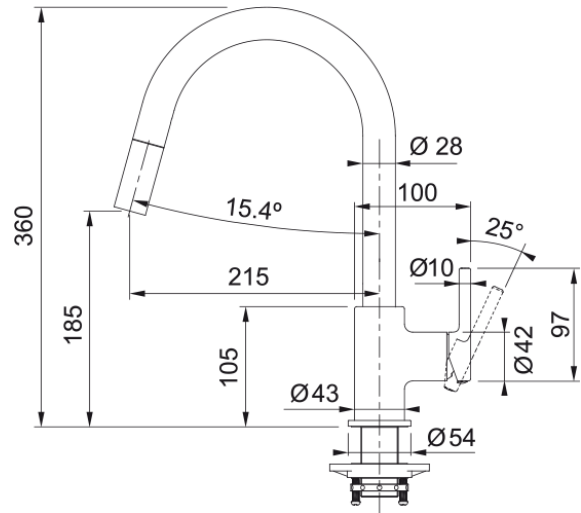

Lina Wyciągana wylewka | 115.0626.051

Dane techniczne

Informacje o produkcie

Kształt wylewki	Wylewka typu J
Kolor	Chrom
Materiał	Mosiądz
Wąż wylewki	Nylonowy, czarny
Materiał wykonania wylewki	Tworzywo sztuczne

Wymiary

Średnica otworu montażowego	35 mm
Rozmiar głowicy	35 mm

Instalacja

Sposób montażu	Nakrętka na korpus
Przyłącze	3/8"
Dł. wężyków podłączeniowych	450 mm

Cechy produktu

Ciśnienie	Wysokociśnieniowa
Wersja	Wyciągana wylewka
Umiejscowienie mieszacza	Mieszacz z boku
Zakres obrotu wylewki	150°