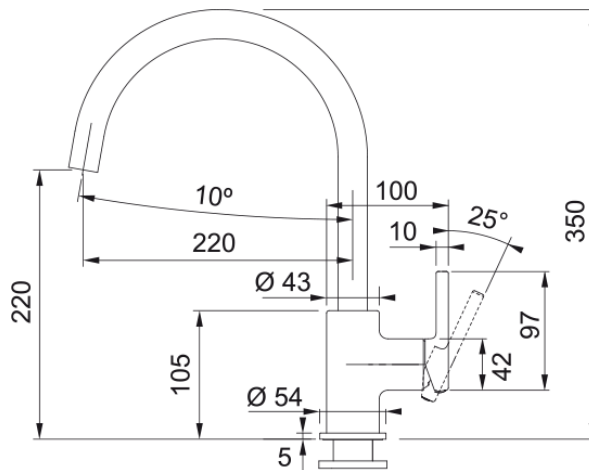

Lina Stała wylewka | 115.0626.024

Dane techniczne

Informacje o produkcie

Kształt wylewki	Wylewka typu J
Kolor	Biały polarny
Materiał	Mosiądz

Wymiary

Średnica otworu montażowego	35 mm
Rozmiar głowicy	35 mm

Instalacja

Sposób montażu	Nakrętka na korpus
Przyłącze	3/8"
Dł. wężyków podłączeniowych	450 mm

Cechy produktu

Ciśnienie	Wysokociśnieniowa
Wersja	Stała wylewka
Umieszczenie mieszacza	Mieszacz z boku
Zakres obrotu wylewki	360°