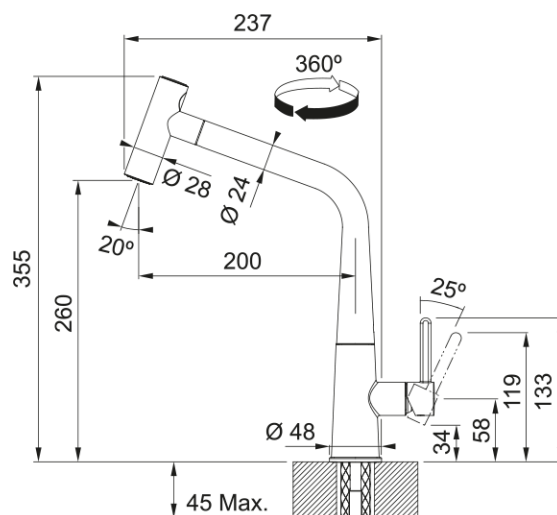

Icon pull-out spray | 115.0625.190

Bateria Icon przyciąga wzrok prostym kształtem i zaskakuje praktycznymi funkcjami. Jej forma intryguje i zachwyca. Daje się zapamiętać i przywołuje różnorodne skojarzenia. Na co dzień jest zaś funkcjonalnym i pięknym przedmiotem, z którym z przyjemnością się obcuje.

Informacje o produkcie

Typ wylewki	Wylewka typu L
Nazwa koloru Franke	Czarny mat
Materiał	Mosiądz
Wąż wylewki	Nylonowy, czarny
Materiał wykonania wylewki	Mosiądz

Wymiary

Średnica otworu montażowego	35 mm
Rozmiar głowicy	25 mm
Wysokość całkowita [mm]	355.0

Instalacja

Sposób montażu	Nakrętka na korpus
Przyłącze	3/8"
Dł. wężyków podłączeniowych	450 mm

Cechy produktu

Ciśnienie	Wysokociśnieniowa
Wersja	Wylewka z funkcją prysznica
Umieszczenie mieszacza	Mieszacz z boku
Zakres obrotu wylewki	360°
Przepływ wody mieszanej (3bar)	7.47