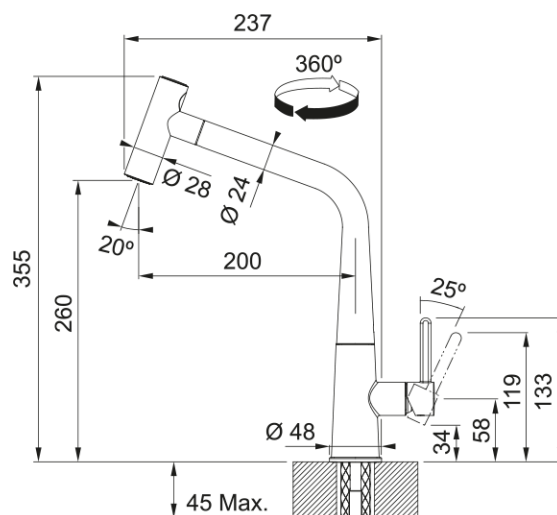

Icon pull-out spray | 115.0625.190

Bateria Icon przyciąga wzrok prostym kształtem i zaskakuje praktycznymi funkcjami. Jej forma intryguje i zachwyca. Daje się zapamiętać i przywołuje różnorodne skojarzenia. Na co dzień jest zaś funkcjonalnym i pięknym przedmiotem, z którym z przyjemnością się obcuje.

Informacje o produkcie

Typ wylewki	Wylewka typu L
Nazwa koloru Franke	Czarny mat
Materiał	Mosiądz
Wąż wylewki	Nylonowy, czarny
Materiał wykonania wylewki	Mosiądz

Wymiary

Wysokość całkowita [mm]	355.0
Średnica otworu montażowego	35 mm
Rozmiar głowicy	25 mm

Instalacja

Sposób montażu	Nakrętka na korpus
Przyłącze	3/8"
Dł. wężyków podłączeniowych	450 mm

Cechy produktu

Ciśnienie	Wysokociśnieniowa
Wersja	Wylewka z funkcją prysznica
Umiejscowienie mieszacza	Mieszacz z boku
Zakres obrotu wylewki	360°
Przepływ wody mieszanej (3bar)	7.47