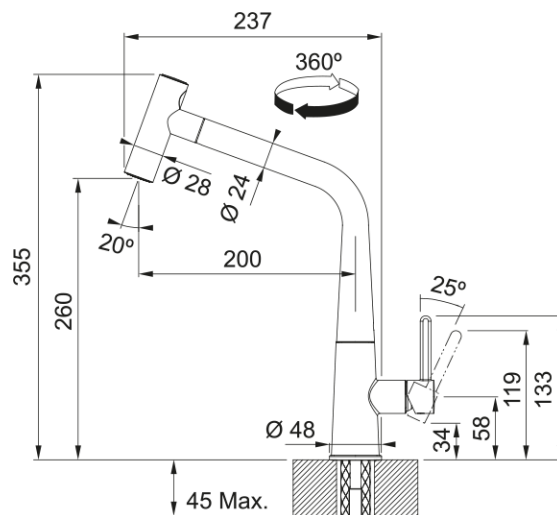

Icon pull-out spray | 115.0625.190

Bateria Icon przyciąga wzrok prostym kształtem i zaskakuje praktycznymi funkcjami. Jej forma intryguje i zachwyca. Daje się zapamiętać i przywołuje różnorodne skojarzenia. Na co dzień jest zaś funkcjonalnym i pięknym przedmiotem, z którym z przyjemnością się obcuje.

Informacje o produkcie

Typ wylewki	Wylewka typu L
Nazwa koloru Franke	Czarny mat
Materiał	Mosiądz
Wąż wylewki	Nylonowy, czarny
Materiał wykonania wylewki	Mosiądz

Wymiary

Średnica otworu montażowego	35 mm
Rozmiar głowicy	25 mm
Wysokość całkowita [mm]	355.0

Instalacja

Sposób montażu	Nakrętka na korpus
Przyłącze	3/8"
Dł. wężyków podłączeniowych	450 mm

Cechy produktu

Ciśnienie	Wysokociśnieniowa
Wersja	Wylewka z funkcją prysznica
Umieszczenie mieszacza	Mieszacz z boku
Zakres obrotu wylewki	360°
Przepływ wody mieszanej (3bar)	7.47