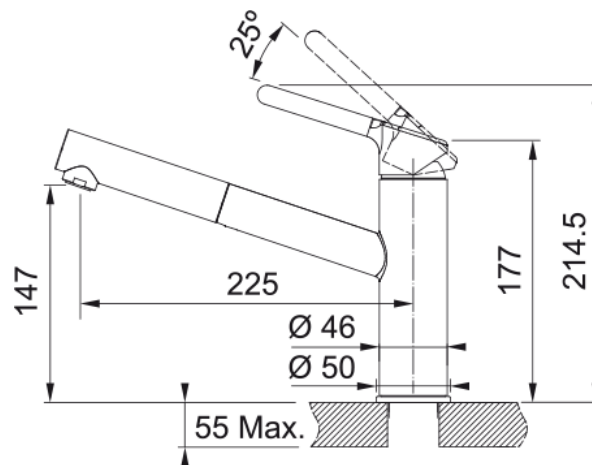

Orbit Wyciągana wylewka | 115.0623.059

Dane techniczne

Informacje o produkcie

Kształt wylewki	Wylewka pod kątem
Kolor	Orzechowy
Materiał	Mosiądz
Wąż wylewki	Nylonowy, szary
Materiał wykonania wylewki	Tworzywo sztuczne

Wymiary

Średnica otworu montażowego	35 mm
Rozmiar głowicy	35 mm

Instalacja

Sposób montażu	Nakrętka na korpus
Przyłącze	3/8"
Dł. wężyków podłączeniowych	450 mm

Cechy produktu

Ciśnienie	Wysokociśnieniowa
Wersja	Wyciągana wylewka
Umiejscowienie mieszacza	Mieszacz u góry
Zakres obrotu wylewki	120°

Dane identyfikacyjne

Marka	Franke
Rodzina produktów	Maris
Linia	Orbit

Cechy i funkcje produktu

Funkcja water saving	Tak
Rodzaj aeratora	Laminarny

Funkcje