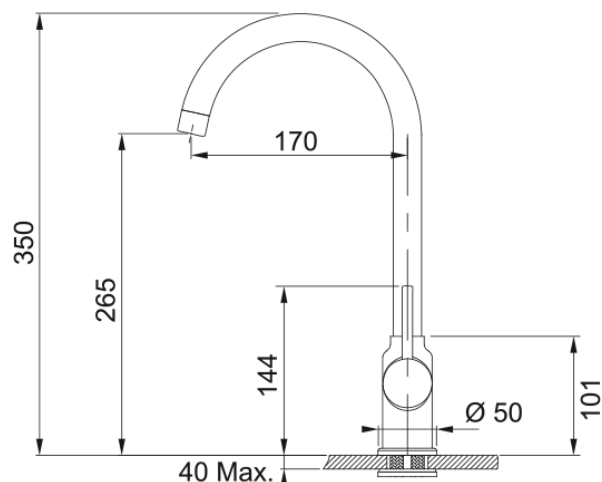

Pola Stała wylewka | 115.0622.945

Bateria kuchenna ze stałą wylewką Pola w kolorze kamienny szary. Ten model posiada ceramiczną głowicę, która charakteryzuje się wyjątkową trwałością i odpornością na uszkodzenia oraz obrót wylewki o 360°, dzięki czemu skierujesz strumień dokładnie tam, gdzie potrzebujesz. Baterie Pola z łatwością można dopasować do wybranego zlewozmywaka Franke. Produkt dostępny wyłącznie w ofercie marketów budowlanych (DIY).

Informacje o produkcie

Typ wylewki	Wylewka typu J
Nazwa koloru Franke	Kamienny szary Fraganite
Materiał	Mosiądz
Materiał wykonania wylewki	Stal szlachetna

Wymiary

Wysokość całkowita [mm]	350.0
Średnica otworu montażowego	35 mm
Rozmiar głowicy	35 mm

Instalacja

Sposób montażu	1 Szpilka
Przyłącze	3/8"
Dł. wężyków podłączeniowych	450 mm

Cechy produktu

Ciśnienie	Wysokociśnieniowa
Wersja	Stała wylewka
Umiejscowienie mieszacza	Mieszacz z boku
Zakres obrotu wylewki	360°