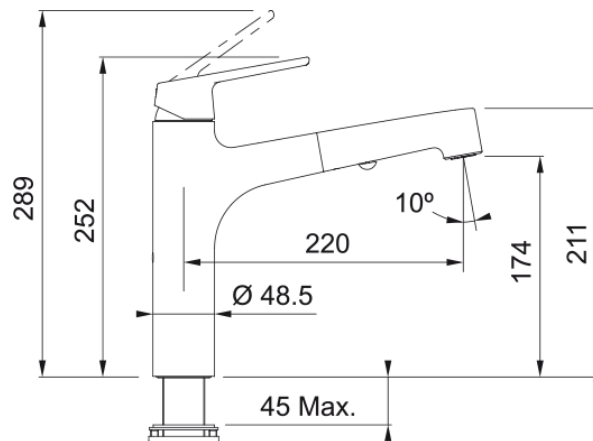

Lift Wyciągana wylewka z prysznicem | 115.0621.670

Dane techniczne

Informacje o produkcie

Kształt wylewki	Wylewka pod kątem
Kolor	Czarny mat
Materiał	Mosiądz
Wąż wylewki	Nylonowy, czarny
Materiał wykonania wylewki	Znal

Wymiary

Średnica otworu montażowego	35 mm
Rozmiar głowicy	35 mm

Instalacja

Sposób montażu	Nakrętka na korpus
Przyłącze	3/8"
Dł. wężyków podłączeniowych	450 mm

Cechy produktu

Ciśnienie	Wysokociśnieniowa
Wersja	Wyciągana wylewka z
Umiejscowienie mieszacza	Mieszacz u góry
Zakres obrotu wylewki	120°