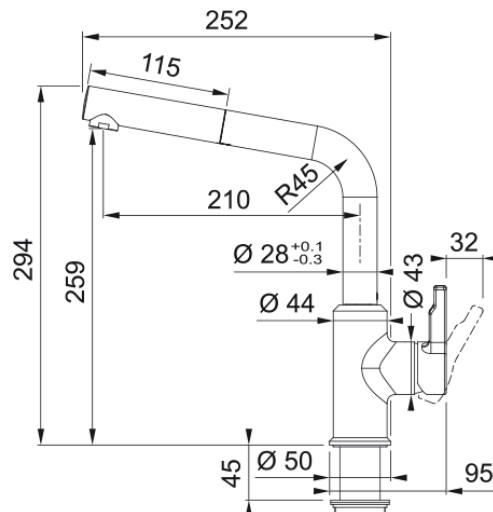

Urban Wyciągana wylewka | 115.0595.086

Dane techniczne

Informacje o produkcie

Kształt wylewki	Wylewka typu L
Kolor	Orzechowy
Materiał	Mosiądz
Wąż wylewki	Nylonowy, szary
Materiał wykonania wylewki	Tworzywo sztuczne

Wymiary

Średnica otworu montażowego	35 mm
Rozmiar głowicy	35 mm

Instalacja

Sposób montażu	Nakrętka na korpus
Przyłącze	3/8"
Dł. wężyków podłączeniowych	450 mm

Cechy produktu

Ciśnienie	Wysokociśnieniowa
Wersja	Wyciągana wylewka
Umiejscowienie mieszacza	Mieszacz z boku
Zakres obrotu wylewki	150°