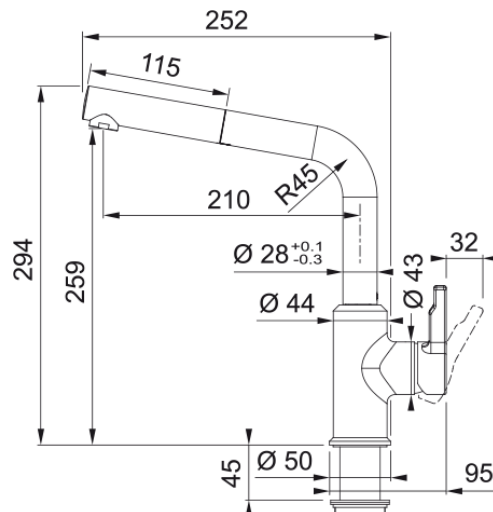

Urban Wyciągana wylewka | 115.0595.083

Dane techniczne

Informacje o produkcie

Kształt wylewki	Wylewka typu L
Kolor	Chrom
Materiał	Mosiądz
Wąż wylewki	Nylonowy, szary
Materiał wykonania wylewki	Tworzywo sztuczne

Wymiary

Średnica otworu montażowego	35 mm
Rozmiar głowicy	35 mm

Instalacja

Sposób montażu	Nakrętka na korpus
Przyłącze	3/8"
Dł. wężyków podłączeniowych	450 mm

Cechy produktu

Ciśnienie	Wysokociśnieniowa
Wersja	Wyciągana wylewka
Umiejscowienie mieszacza	Mieszacz z boku
Zakres obrotu wylewki	150°