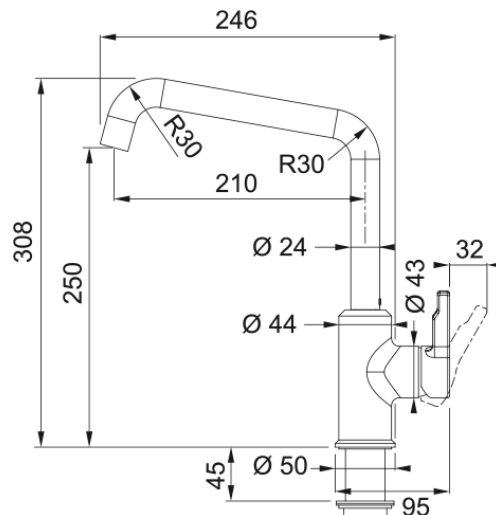

Urban Stała wylewka | 115.0595.062

Dane techniczne

Informacje o produkcie

Kształt wylewki	Wylewka typu U
Kolor	Chrom
Materiał	Mosiądz

Wymiary

Średnica otworu montażowego	35 mm
Rozmiar głowicy	35 mm

Instalacja

Sposób montażu	Nakrętka na korpus
Przyłącze	3/8"
Dł. wężyków podłączeniowych	450 mm

Cechy produktu

Ciśnienie	Wysokociśnieniowa
Wersja	Osobna wylewka z prysznicem
Umieszczenie mieszacza	Mieszacz z boku
Zakres obrotu wylewki	360°