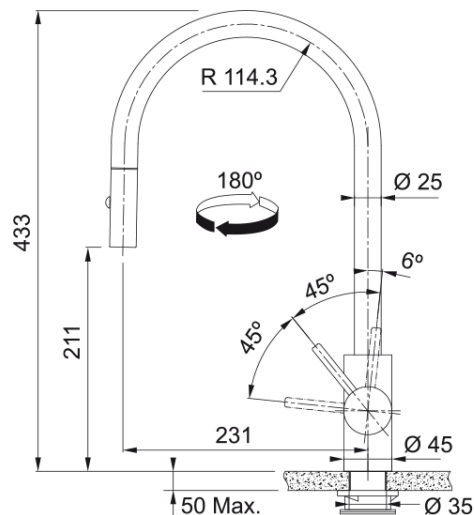

Eos Neo Wyciągana wylewka z prysznicem | 115.0590.045

Dane techniczne

Informacje o produkcie

Kształt wylewki	Wylewka typu J
Kolor	Stal szlachetna
Materiał	Stal szlachetna 304
Wąż wylewki	Nylonowy, czarny
Materiał wykonania wylewki	Stal szlachetna

Wymiary

Średnica otworu montażowego	35 mm
Rozmiar głowicy	35 mm

Instalacja

Sposób montażu	Nakrętka na korpus
Przyłącze	3/8"
Dł. wężyków podłączeniowych	450 mm

Cechy produktu

Ciśnienie	Wysokociśnieniowa
Wersja	Wyciągana wylewka z
Umiejscowienie mieszacza	Mieszacz z boku
Zakres obrotu wylewki	180°