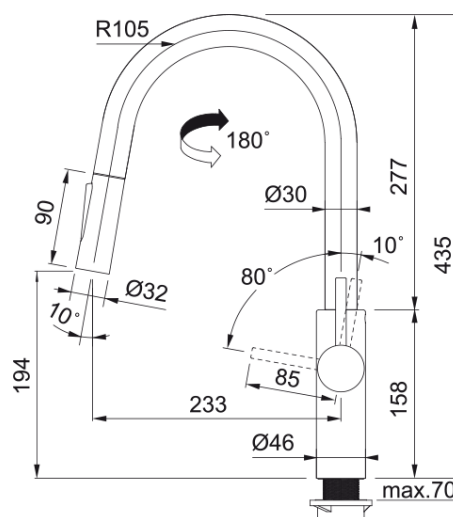

Pescara L slide-in | 115.0575.968

Baterie z linii Pescara zostały zaprojektowane tak, by zachwycać nowoczesnym i eleganckim wzornictwem, a jednocześnie ułatwiać codzienne czynności w kuchni. Posiadają trwałe i nowoczesne głowice ceramiczne, zapewniające długoletnie, bezawaryjne użytkowanie.

Informacje o produkcie

Typ wylewki	Wylewka typu J
Nazwa koloru Franke	Czarny mat
Materiał	Mosiądz
Wąż wylewki	Nylonowy, szary
Materiał wykonania wylewki	Tworzywo sztuczne

Wymiary

Wysokość całkowita [mm]	435.0
Średnica otworu montażowego	35 mm
Rozmiar głowicy	35 mm

Instalacja

Sposób montażu	Nakrętka na korpus
Przyłącze	3/8"
Dł. wężyków podłączeniowych	450 mm

Cechy produktu

Ciśnienie	Wysokociśnieniowa
Wersja	Wylewka z funkcją prysznica
Umieszczenie mieszacza	Mieszacz z boku
Zakres obrotu wylewki	180°

Dane identyfikacyjne

Marka	Franke
Rodzina produktów	Mythos
Linia	Pescara

Cechy i funkcje produktu

Funkcja water saving	Nie
Rodzaj aeratora	Laminarny