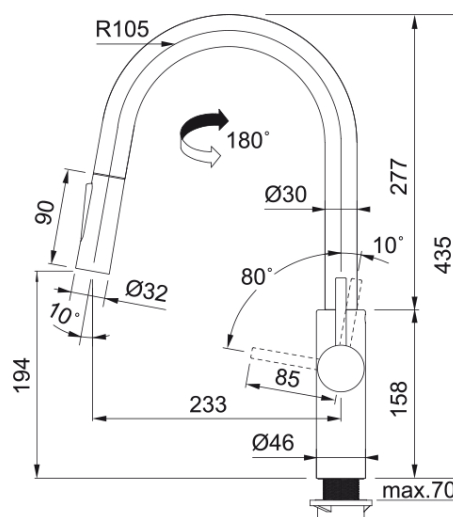

Pescara L slide-in | 115.0575.968

Baterie z linii Pescara zostały zaprojektowane tak, by zachwycać nowoczesnym i eleganckim wzornictwem, a jednocześnie ułatwiać codzienne czynności w kuchni. Posiadają trwałe i nowoczesne głowice ceramiczne, zapewniające długoletnie, bezawaryjne użytkowanie.

Informacje o produkcie

Typ wylewki	Wylewka typu J
Nazwa koloru Franke	Czarny mat
Materiał	Mosiądz
Wąż wylewki	Nylonowy, szary
Materiał wykonania wylewki	Tworzywo sztuczne

Wymiary

Średnica otworu montażowego	35 mm
Rozmiar głowicy	35 mm
Wysokość całkowita [mm]	435.0

Instalacja

Sposób montażu	Nakrętka na korpus
Przyłącze	3/8"
Dł. wężyków podłączeniowych	450 mm

Cechy produktu

Ciśnienie	Wysokociśnieniowa
Wersja	Wylewka z funkcją prysznica
Umieszczenie mieszacza	Mieszacz z boku
Zakres obrotu wylewki	180°

Dane identyfikacyjne

Marka	Franke
Rodzina produktów	Mythos
Linia	Pescara

Cechy i funkcje produktu

Funkcja water saving	Nie
Rodzaj aeratora	Laminarny