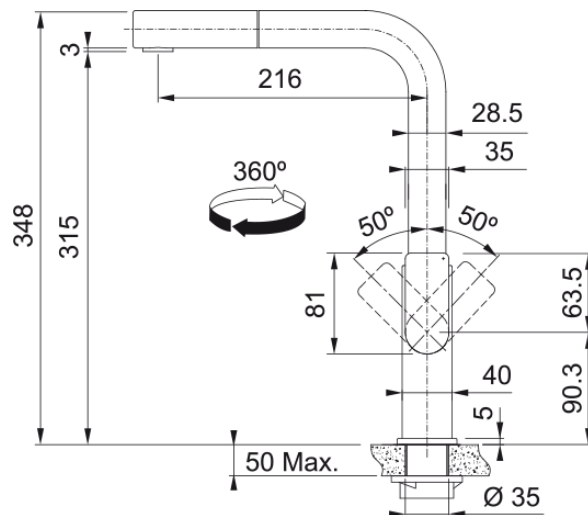

Mythos Wyciągana wylewka | 115.0547.853

Wszystkie produkty z linii Crystal wyróżnia minimalistyczne, eleganckie wzornictwo. Proste linie, płaszczyzny pozbawione zbędnych detali, wysokiej jakości stal szlachetna i szklane wykończenie to znaki rozpoznawcze tej linii.

Dane techniczne

Informacje o produkcie

Kształt wylewki	Wylewka typu L
Kolor	Stal szlachetna
Materiał	Stal szlachetna 304
Wąż wylewki	Nylonowy, czarny
Materiał wykonania wylewki	Stal szlachetna

Wymiary

Średnica otworu montażowego	35 mm
Rozmiar głowicy	35 mm

Instalacja

Sposób montażu	Nakrętka na korpus
Przyłącze	3/8"
Dł. wężyków podłączeniowych	450 mm

Cechy produktu

Ciśnienie	Wysokociśnieniowa
Wersja	Wyciągana wylewka
Umiejscowienie mieszacza	Mieszacz z boku
Zakres obrotu wylewki	360°