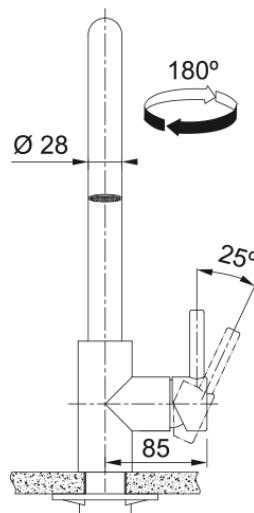

Kubus Wyciągana wylewka z prysznicem | 115.0529.207

Dane techniczne

Informacje o produkcie

Kształt wylewki	Wylewka typu U
Kolor	Stal szlachetna
Materiał	Stal szlachetna 304
Wąż wylewki	Nylonowy, czarny
Materiał wykonania wylewki	Stal szlachetna

Wymiary

Średnica otworu montażowego	35 mm
Rozmiar głowicy	35 mm

Instalacja

Sposób montażu	Nakrętka na korpus
Przyłącze	3/8"
Dł. wężyków podłączeniowych	450 mm

Cechy produktu

Ciśnienie	Wysokociśnieniowa
Wersja	Wyciągana wylewka z
Umiejscowienie mieszacza	Mieszacz z boku
Zakres obrotu wylewki	180°