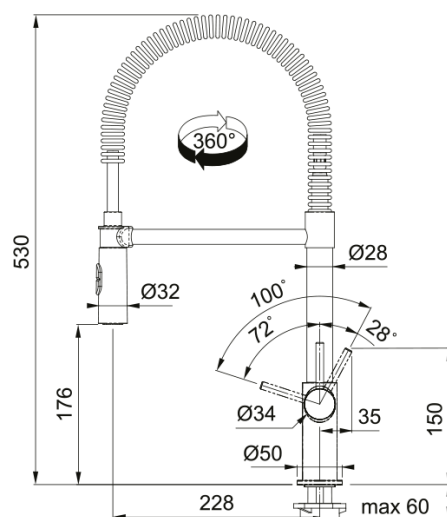

Flexus-S Ruchoma wylewka z prysznicem | 115.0486.992

Bateria kuchenna, półprofesjonalna z ruchomą wylewką i funkcją prysznicza z serii Flexus S Semi-Pro w kolorze chrom. Ruchoma wylewka pozwala na swobodny ruch w pełnym zakresie 360°, a funkcja prysznicza sprawia, że mycie warzyw i owoców jest prawdziwą przyjemnością. Posiada magnetyczny uchwyt ruchomej wylewki, który znacznie ułatwia odkładanie jej na swoje miejsce po zakończonej pracy oraz ceramiczną głowicę, która jest niezawodna w kontakcie z wodą. Jej dwustopniowa głowica z technologią Water Saving pozwala zredukować zużycie wody do 50%.

Informacje o produkcie

Typ wylewki	Ruchoma (półprofesjonalna)
Nazwa koloru Franke	Chrom
Materiał	Mosiądz
Wąż wylewki	Metalowy
Materiał wykonania wylewki	Tworzywo sztuczne

Wymiary

Wysokość całkowita [mm]	530.0
Średnica otworu montażowego	35 mm
Rozmiar głowicy	28 mm

Instalacja

Sposób montażu	1 Szpilka
Przyłącze	3/8"
Dł. wężyków podłączeniowych	450 mm

Cechy produktu

Ciśnienie	Wysokociśnieniowa
Wersja	Wylewka z funkcją prysznicza
Umiejscowienie mieszacza	Mieszacz z boku
Zakres obrotu wylewki	360°

Dane identyfikacyjne

Marka	Franke
Rodzina produktów	Maris
Linia	Flexus-S

Cechy i funkcje produktu

Funkcja water saving	Tak
Rodzaj aeratora	Honeycomb