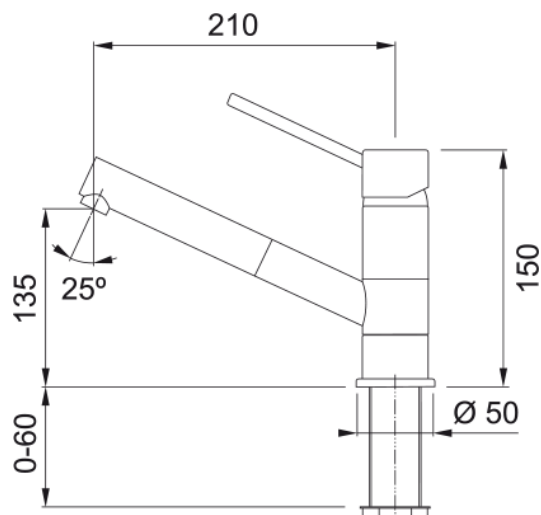

Sirius Wyciągana wylewka | 115.0476.643

Dane techniczne

Informacje o produkcie

Kształt wylewki	Wylewka pod kątem
Kolor	Beżowy/chrom
Materiał	Mosiądz
Wąż wylewki	Metalowy
Materiał wykonania wylewki	Tworzywo sztuczne

Wymiary

Średnica otworu montażowego	35 mm
Rozmiar głowicy	40 mm

Instalacja

Sposób montażu	Nakrętka na korpus
Przyłącze	3/8"
Dł. wężyków podłączeniowych	450 mm

Cechy produktu

Ciśnienie	Wysokociśnieniowa
Wersja	Wyciągana wylewka
Umiejscowienie mieszacza	Mieszacz u góry
Zakres obrotu wylewki	130°