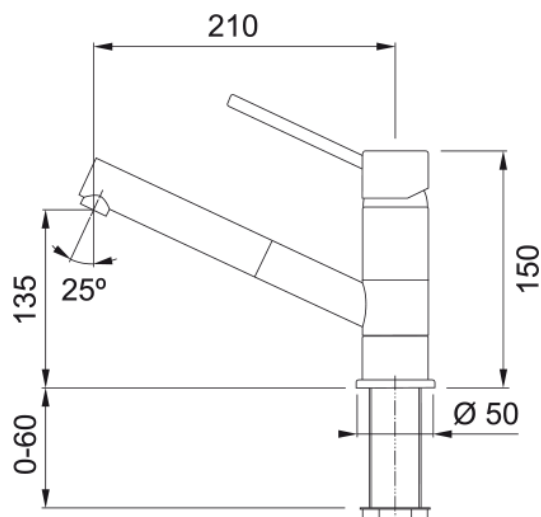

## Bateria kuchenna Sirius Top pull-out | 115.0476.641

Sirius Top bateria kuchenna z linii Sirius z wyciąganą wylewką w kolorze chrom/orzechowy. Ruch dźwigni mieszacza z góry ułatwia sterowanie strumieniem wody, również wtedy, kiedy bateria znajduje się blisko ściany.

### Wymiary

Średnica otworu montażowego	35 mm
Rozmiar głowicy	40 mm

### Instalacja

Sposób montażu	Nakrętka na korpus
Przyłącze	3/8"
Dł. wężyków podłączeniowych	450 mm

### Cechy produktu

Ciśnienie	Wysokociśnieniowa
Wersja	Wyciągana wylewka
Umiejscowienie mieszacza	Mieszacz u góry
Zakres obrotu wylewki	130°