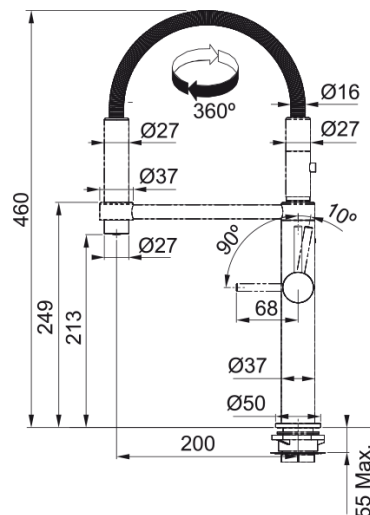

Pescara Ruchoma wylewka z prysznicem | 115.0393.976

Baterie z linii Pescara zostały zaprojektowane tak, by zachwycać nowoczesnym i eleganckim wzornictwem, a jednocześnie ułatwiać codzienne czynności w kuchni. Posiadają trwałe i nowoczesne głowice ceramiczne, zapewniające długoletnie, bezawaryjne użytkowanie.

Dane techniczne

Informacje o produkcie

Kształt wylewki	Półprofesjonalna
Kolor	Chrom
Materiał	Mosiądz
Wąż wylewki	Metalowy
Materiał wykonania wylewki	Mosiądz

Wymiary

Średnica otworu montażowego	35 mm
Rozmiar głowicy	28 mm

Instalacja

Sposób montażu	Nakrętka na korpus
Przyłącze	3/8"
Dł. wężyków podłączeniowych	450 mm

Cechy produktu

Ciśnienie	Wysokociśnieniowa
Wersja	Ruchoma wylewka z
Umiejscowienie mieszacza	Mieszacz z boku
Zakres obrotu wylewki	360°

Dane identyfikacyjne

Marka	Franke
Rodzina produktów	Mythos
Linia	Pescara

Cechy i funkcje produktu

Funkcja water saving	Tak
Rodzaj aeratora	Honeycomb

Funkcje