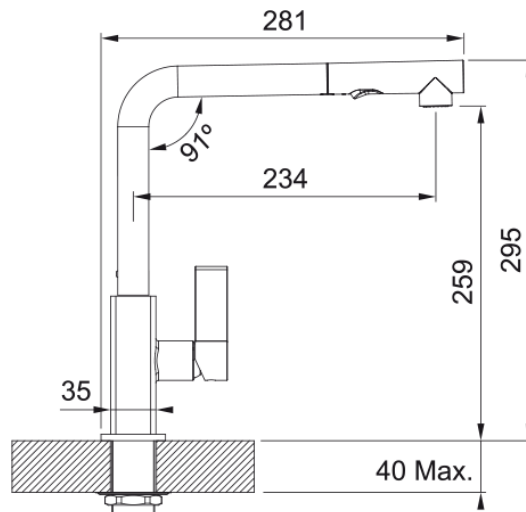

# Maris Wyciągana wylewka z prysznicem | 115.0392.362

### Wymiary

Średnica otworu montażowego	35 mm
Rozmiar głowicy	25 mm

### Instalacja

Sposób montażu	Nakrętka na korpus
Przyłącze	3/8"
Dł. wężyków podłączeniowych	450 mm