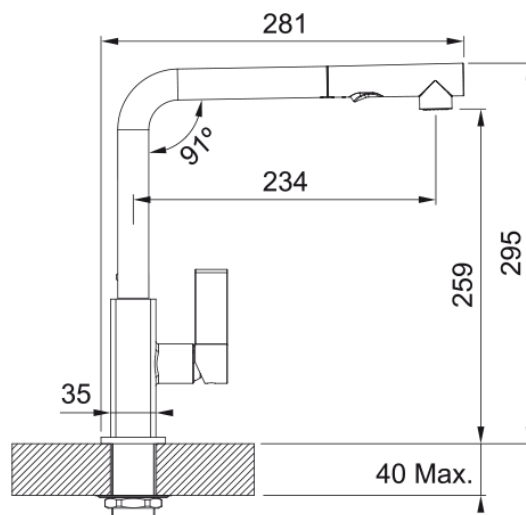

# Maris Wyciągana wylewka z prysznicem | 115.0392.357

### Wymiary

Średnica otworu montażowego	35 mm
Rozmiar głowicy	25 mm

### Instalacja

Sposób montażu	Nakrętka na korpus
Przyłącze	3/8"
Dł. wężyków podłączeniowych	450 mm