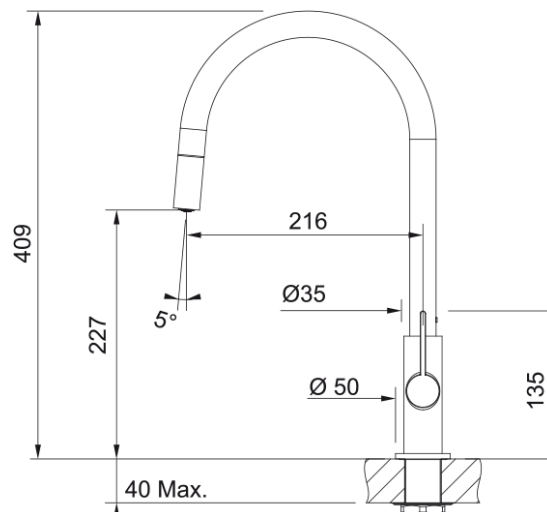

Ambient Wyciągana wylewka | 115.0373.949

Dane techniczne

Informacje o produkcie

Kształt wylewki	Wylewka typu J
Kolor	Biały mat
Materiał	Mosiądz
Wąż wylewki	Nylonowy, szary
Materiał wykonania wylewki	Mosiądz

Wymiary

Średnica otworu montażowego	35 mm
Rozmiar głowicy	25 mm

Instalacja

Sposób montażu	Nakrętka na korpus
Przyłącze	3/8"
Dł. wężyków podłączeniowych	450 mm

Cechy produktu

Ciśnienie	Wysokociśnieniowa
Wersja	Wyciągana wylewka
Umieszczenie mieszacza	Mieszacz z boku
Zakres obrotu wylewki	360°

Dane identyfikacyjne

Marka	Franke
Rodzina produktów	Maris
Linia	Ambient

Cechy i funkcje produktu

Funkcja water saving	Nie
Rodzaj aeratora	Honeycomb

Funkcje