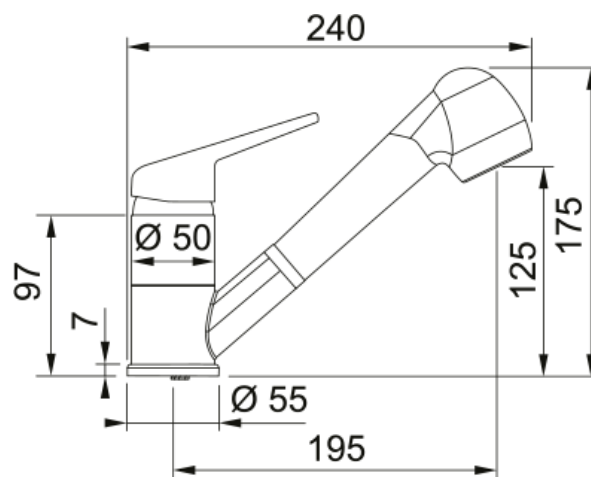

Prince II pull-out spray | 115.0347.111

Bateria kuchenna z wyciąganą wylewką z funkcją prysznicą Prince II pull-out spray posiada ceramiczną głowicę, która charakteryzuje się wyjątkową trwałością i odpornością na uszkodzenia.

Informacje o produkcie

Typ wylewki	Niska
Nazwa koloru Franke	Chrom
Materiał	Mosiądz
Wąż wylewki	Nylonowy, szary
Materiał wykonania wylewki	Tworzywo sztuczne

Wymiary

Wysokość całkowita [mm]	175.0
Średnica otworu montażowego	35 mm
Rozmiar głowicy	40 mm

Instalacja

Sposób montażu	1 Szpilka
Przyłącze	3/8"
Dł. wężyków podłączeniowych	450 mm

Cechy produktu

Ciśnienie	Wysokociśnieniowa
Wersja	Wylewka z funkcją prysznicą
Umieszczenie mieszacza	Mieszacz u góry
Zakres obrotu wylewki	120°
Przepływ wody mieszanej (3bar)	10.5