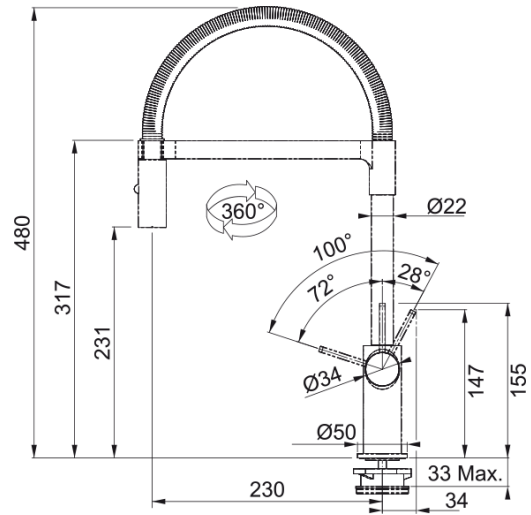

Jersey Ruchoma wylewka z prysznicem | 115.0265.997

Dane techniczne

Informacje o produkcie

Kształt wylewki	Półprofesjonalna
Kolor	Chromowany
Materiał	Mosiądz
Wąż wylewki	Metalowy
Materiał wykonania wylewki	Mosiądz

Wymiary

Średnica otworu montażowego	35 mm
Rozmiar głowicy	28 mm

Instalacja

Sposób montażu	1 Szpilka
Przyłącze	3/8"
Dł. wężyków podłączeniowych	450 mm

Cechy produktu

Ciśnienie	Wysokociśnieniowa
Wersja	Ruchoma wylewka z
Umiejscowienie mieszacza	Mieszacz z boku
Zakres obrotu wylewki	360°