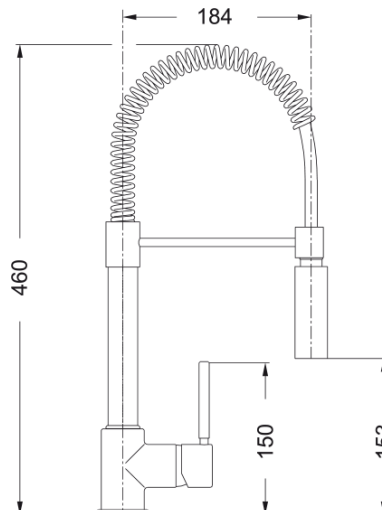

Coxy Ruchoma wylewka z prysznicem | 115.0159.732

Dane techniczne

Informacje o produkcie

Kształt wylewki	Półprofesjonalna
Kolor	Chrom
Materiał	Mosiądz
Wąż wylewki	Metalowy
Materiał wykonania wylewki	Tworzywo sztuczne

Wymiary

Średnica otworu montażowego	35 mm
Rozmiar głowicy	35 mm

Instalacja

Sposób montażu	1 Szpilka
Przyłącze	3/8"
Dł. wężyków podłączeniowych	450 mm

Cechy produktu

Ciśnienie	Wysokociśnieniowa
Wersja	Ruchoma wylewka z
Umiejscowienie mieszacza	Mieszacz z boku
Zakres obrotu wylewki	360°